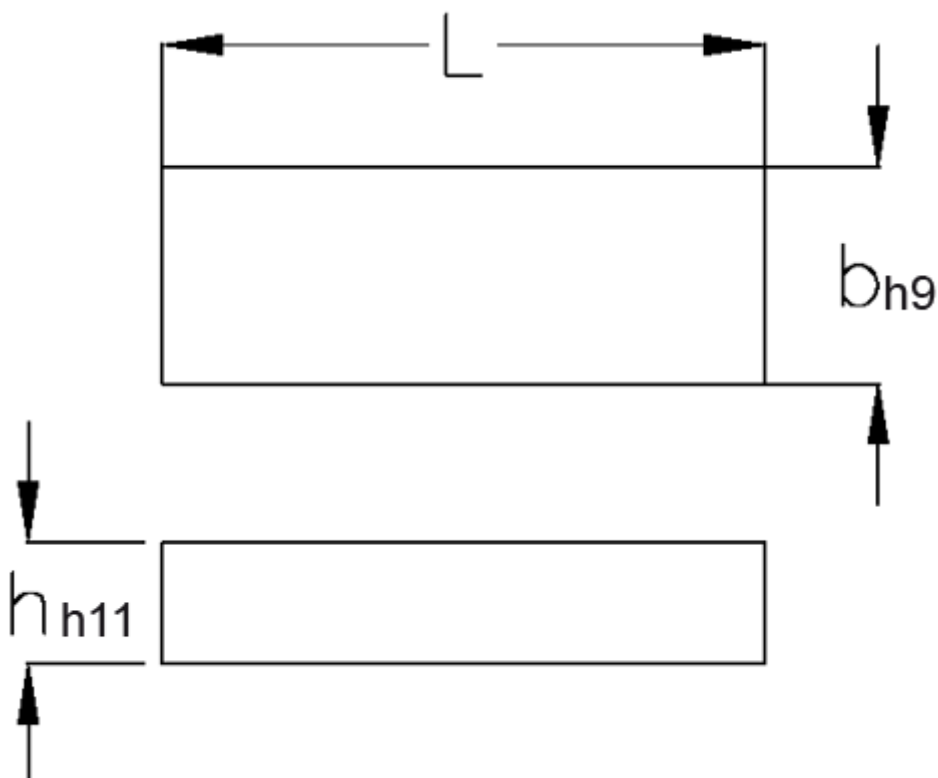

Varenummer: 09068730

Beskrivelse: KLEE Pasfedre B 8x7x30 DIN 6885

Mål

b = 8

h = 7

L = 30

Tolerance b = 0.036

Tolerance h = 0.090

Tolerance L = -0,3